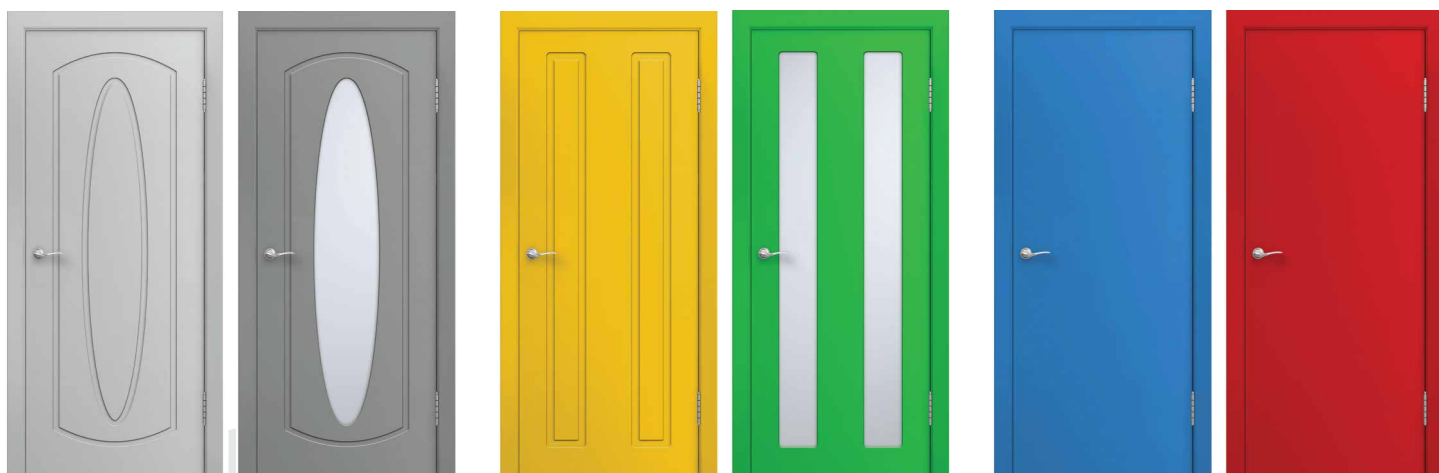

Глория

Джаз

Орбита

Молния-2

ГШП

*Более 150 цветов по каталогу RAL*

**Дверное полотно:** брус сосны, наполнитель, МДФ (6 мм), двухслойная/многослойная технология окраски по каталогу RAL.

**Технические характеристики:** толщина полотна – 40 мм; ширина полотна – до 1100 мм; высота полотна – до 2400 мм; ширина коробки – 70 мм; ширина наличника – 70 мм; ширина добора – до 1000 мм.